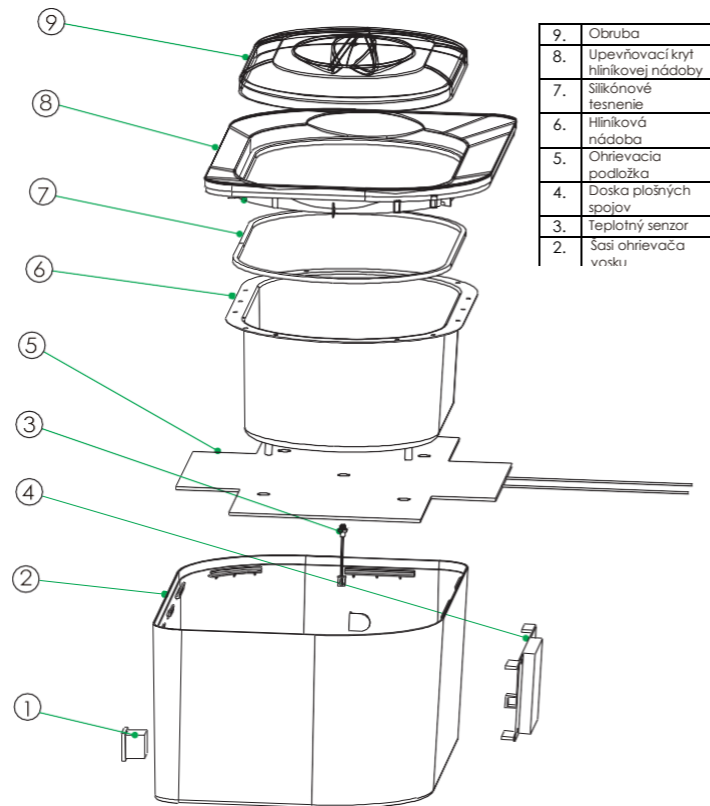

Diely a inštalačný diagram

1. Tento prístroj môžu používať deti od 8 rokov a osoby so zníženými telesnými, senzorickými alebo duševnými schopnosťami, alebo osoby s nedostatkom skúseností a znalostí, ak sú pod dohľadom, alebo boli oboznámení, ako prístroj používať bezpečným spôsobom a uvedomujú si možné riziko.

2. Deti sa s týmto prístrojom nesmú hrať.

3. Čistenie a údržbu nesmú vykonávať deti bez dozoru.

PREDSTAVENIE VÝROBKU

Názov Výrobku: Elektronický Ohrievač Parafínu

Číslo Modelu Výrobku: FHC-4000A

Prevádzkový Režim : Dotyková Indukcia

Objem:4000ml

Rozmery výrobku: 377*243*165mm

Čistá hmotnosť :1.7KG

Prispôsobiteľné Napätie:

Americký štandard 110-120V,50/60HZ,

Európsky štandard 220-240V,50/60HZ

Výkon: 200W.