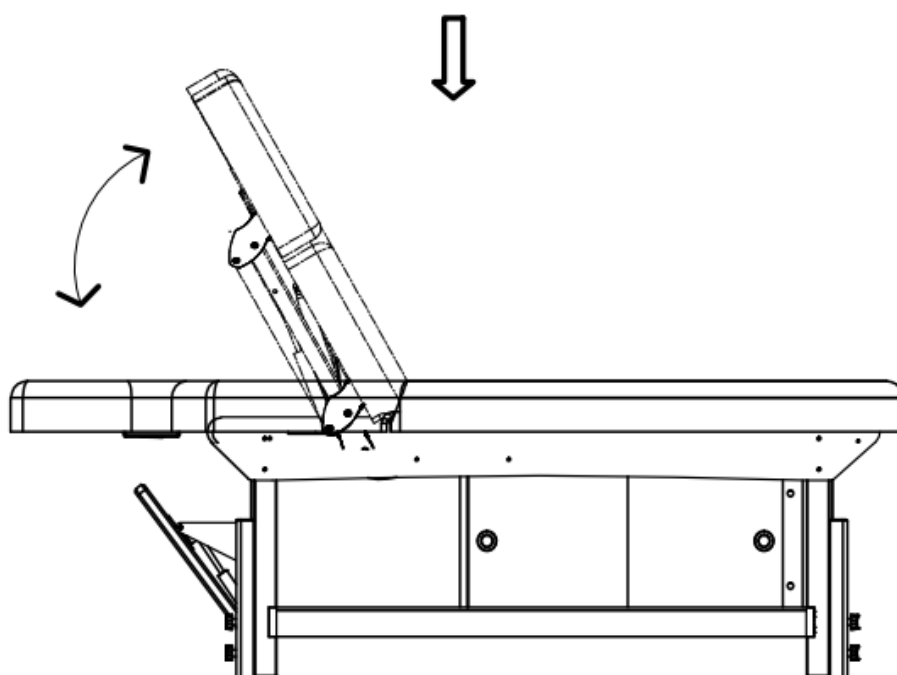

# Masážne a kozmetické lehátko BeautyOne 376A SPA

Nastavenie sklonu operadla: vytiahnite a podržte rukoväť dozadu jednou rukou, potom môžete nastaviť sklon operadla druhou rukou

3376A