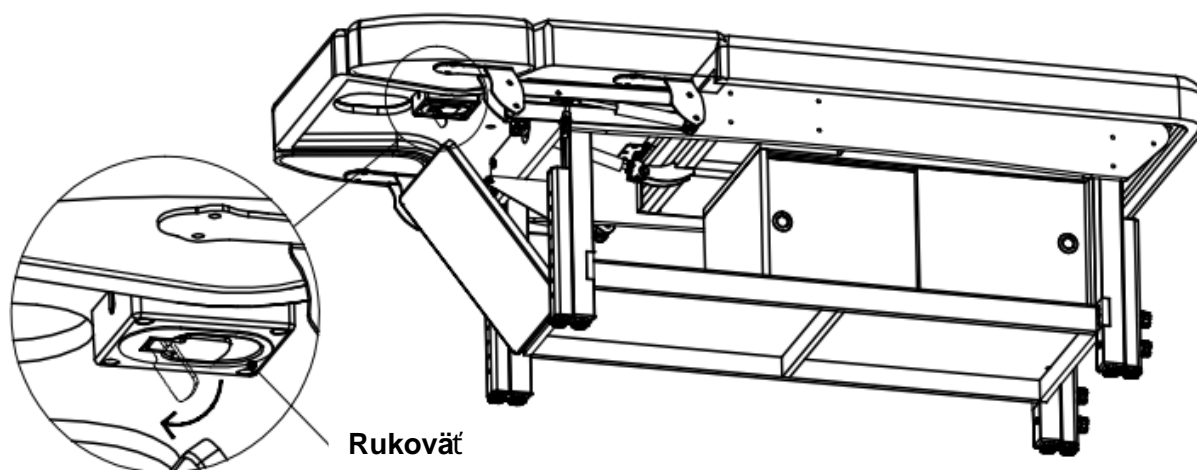

# Masážne a kozmetické lehátko BeautyOne 376A SPA

Nastavenie sklonu operadla: vytiahnite a podržte rukoväť dozadu jednou rukou, potom môžete nastaviť sklon operadla druhou rukou

3376A